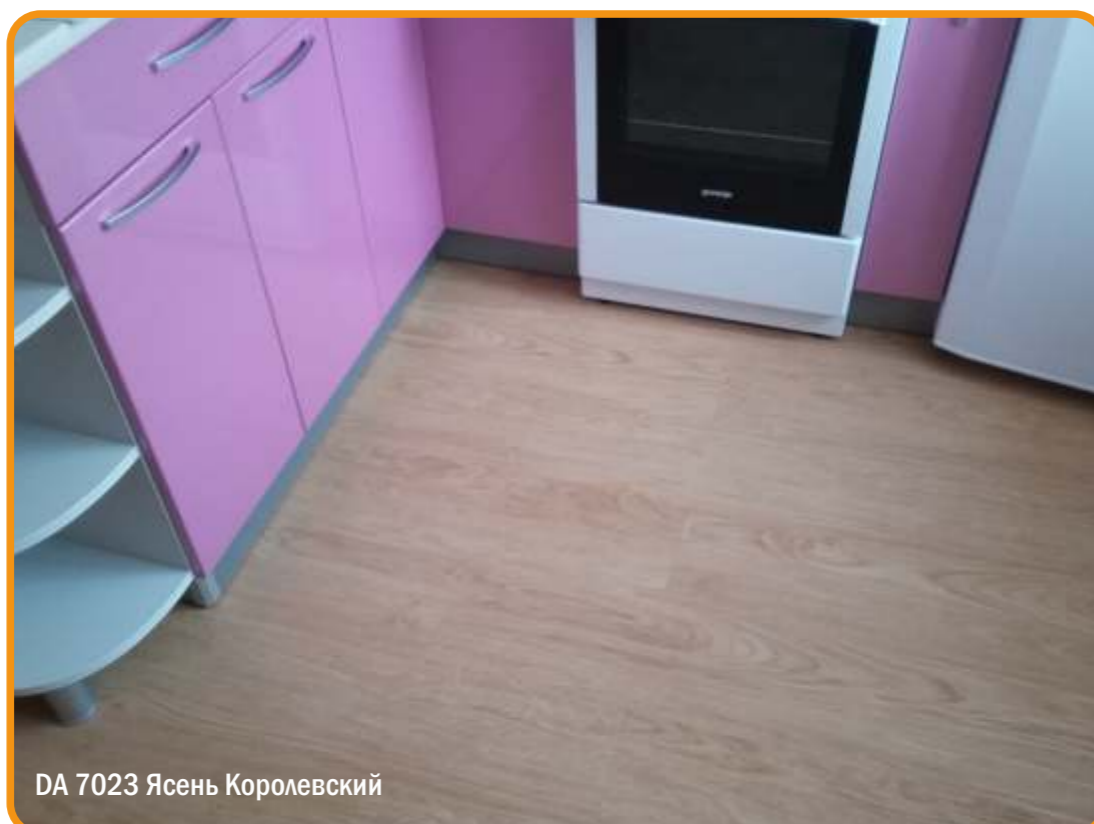

DA 7023 Ясень Королевский