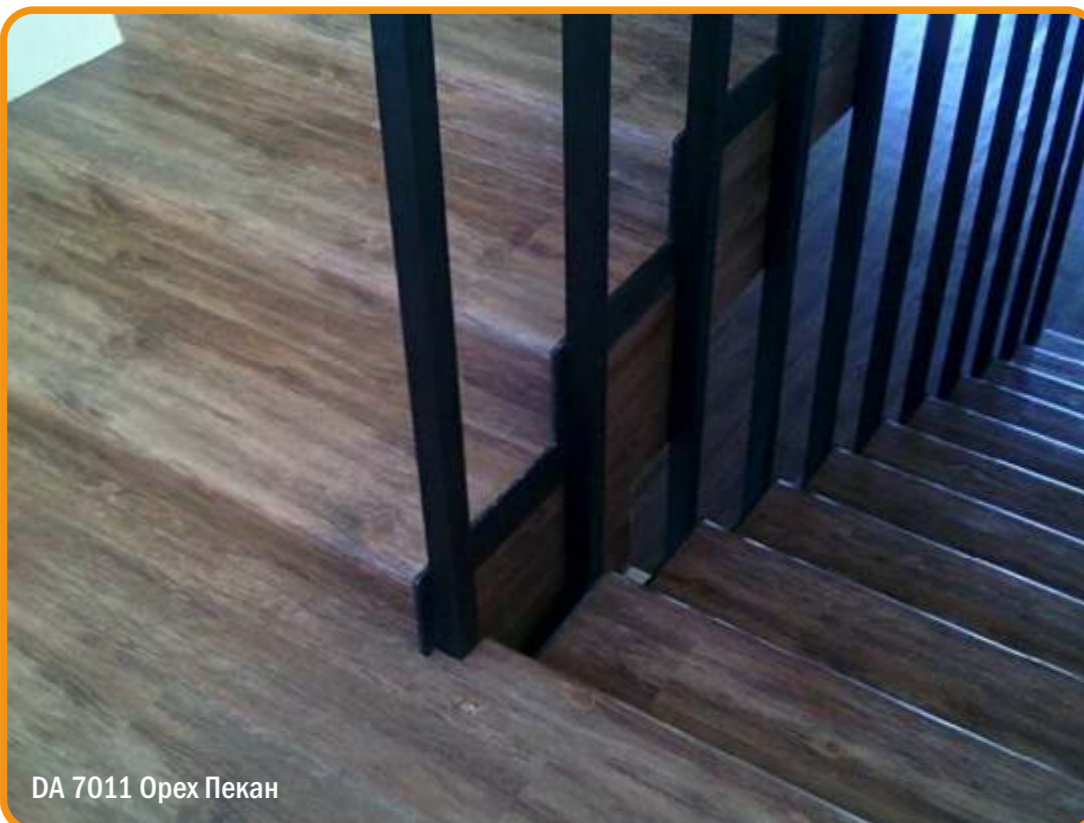

DA 7011 Орех Пекан

ЛАМИНАТ

- ⊖ Низкая влагостойкость
- ⊖ Не выдерживает воздействия химических средств
- ⊖ Низкая износостойкость
- ⊖ Гремит при ходьбе и падении тяжелых предметов
- ⊖ Применяются формальдегидные смолы

КЕРАМИКА

- ⊖ Холодная поверхность
- ⊖ Наличие швов
- ⊖ Сложный монтаж
- ⊖ Скользящая поверхность
- ⊖ Хрупкий материал
- ⊖ Жесткая при ходьбе

ЛИНОЛЕУМ

- ⊖ Низкая износостойкость
- ⊖ При укладке нужна сварка швов
- ⊖ Сложная транспортировка
- ⊖ Отсутствие локального ремонта
- ⊖ Низкие антистатические свойства
- ⊖ Высокий запас на подрезку (20-25%)

КВАРЦВИНИЛОВАЯ ПЛИТКА

- ✓ 100% влагостойкость
- ✓ Теплая поверхность
- ✓ Простая укладка
- ✓ Устойчивая при воздействии химических средств
- ✓ Антибактериальная обработка
- ✓ Возможен локальный ремонт
- ✓ Высокая износостойкость
- ✓ Не гремит при ходьбе на каблуках
- ✓ Не скользит, даже если попадет вода
- ✓ Минимальный запас на подрезку (3-5%)