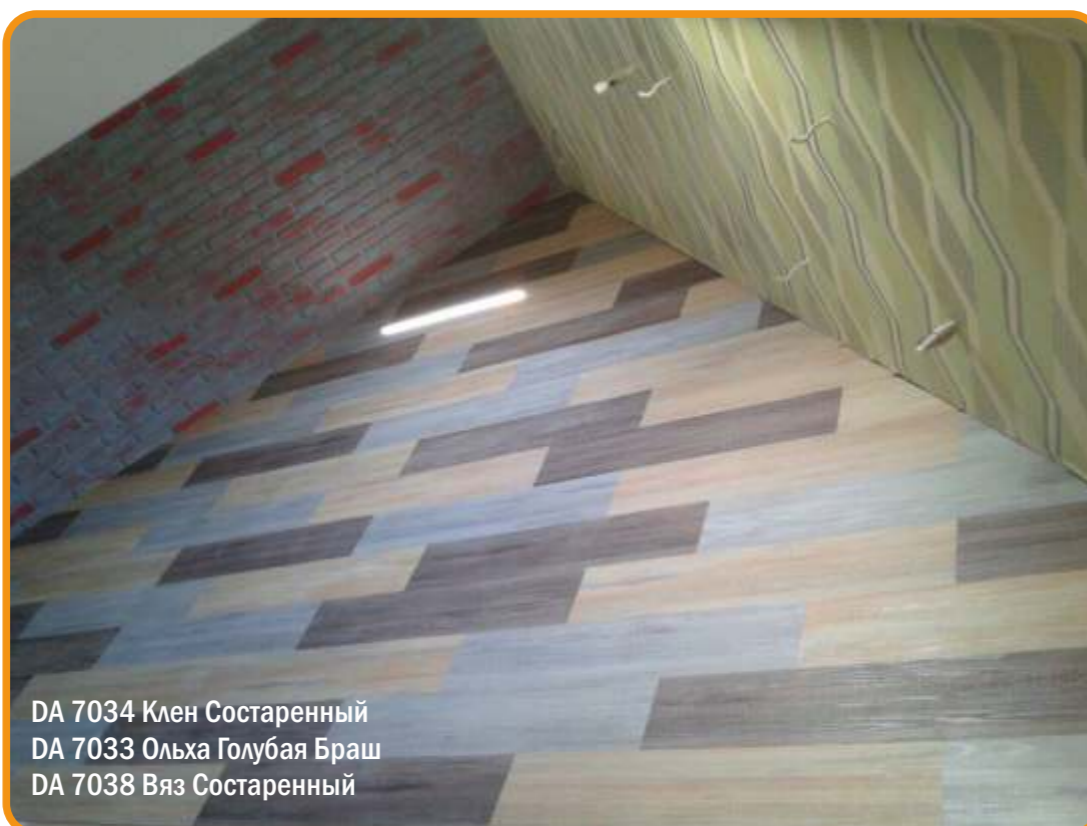

DA 7034 Клен Состаренный
DA 7033 Ольха Голубая Браш
DA 7038 Вяз Состаренный