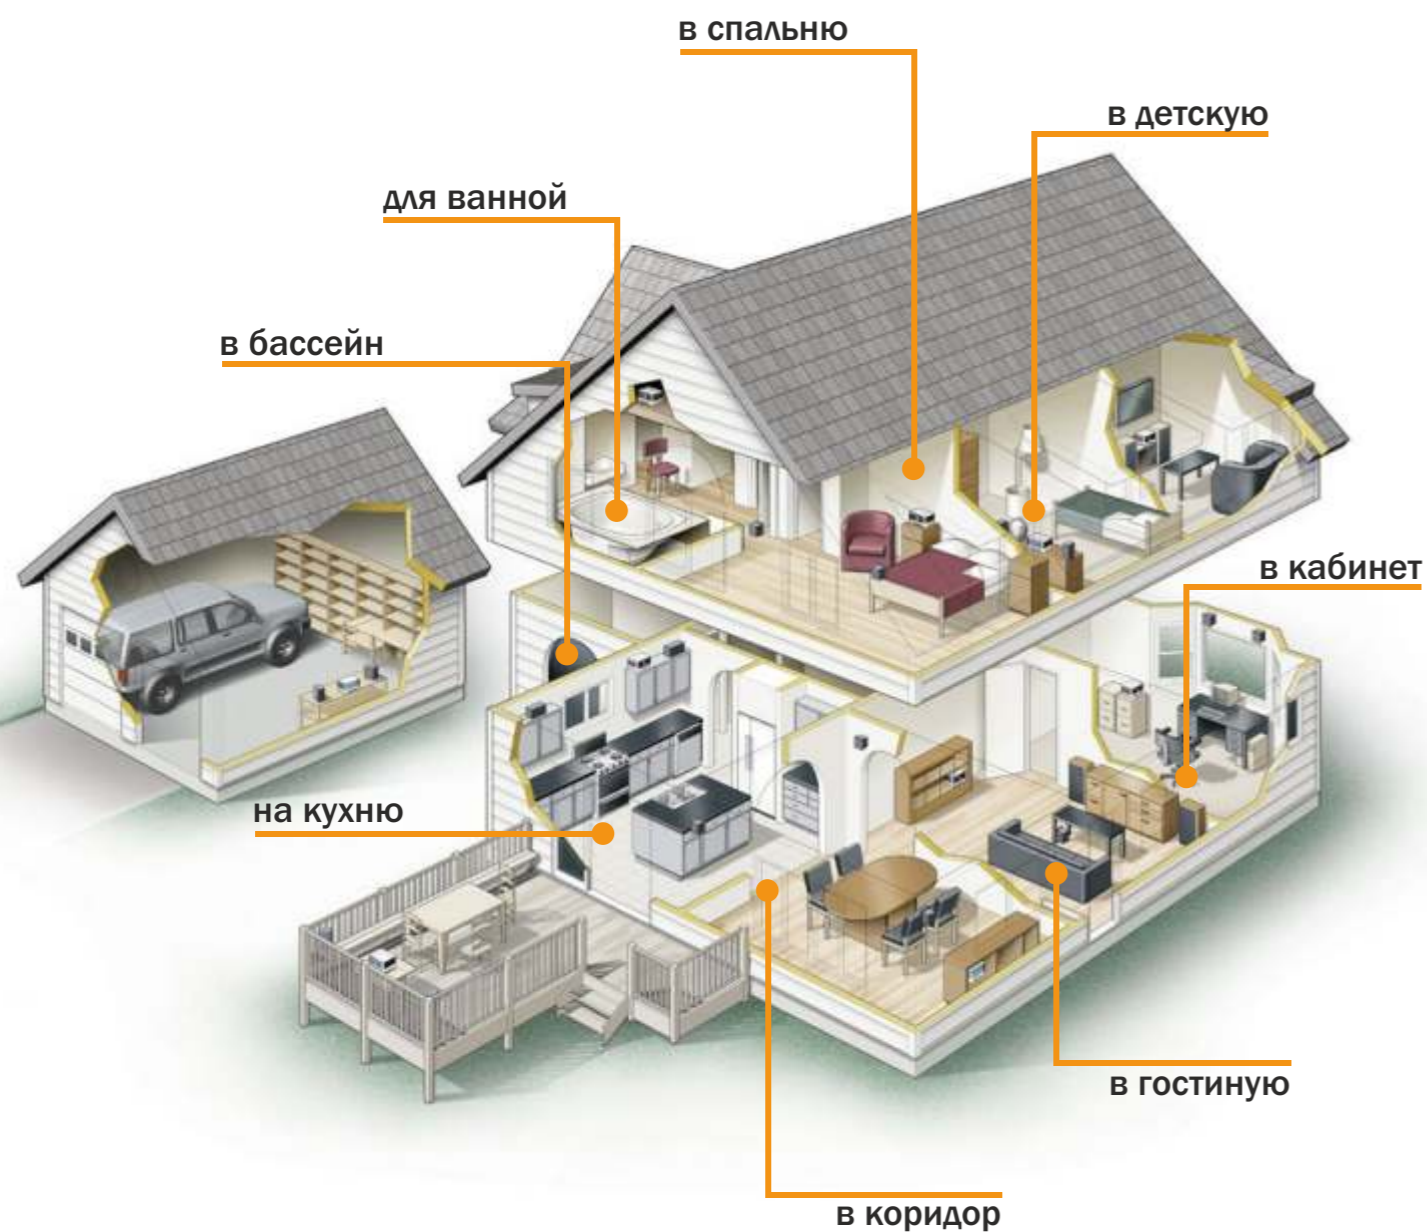

КВАРЦВИНИЛОВОЙ ПЛИТКИ ОБЛАСТЬ ПРИМЕНЕНИЯ

DeART F L O O R

В ЖИЛЫХ ПОМЕЩЕНИЯХ:

В ОБЩЕСТВЕННЫХ ПОМЕЩЕНИЯХ:

в кафе, ресторан

в торговые помещения

в офисные помещения,
банк

в комнату отдыха бани или сауны